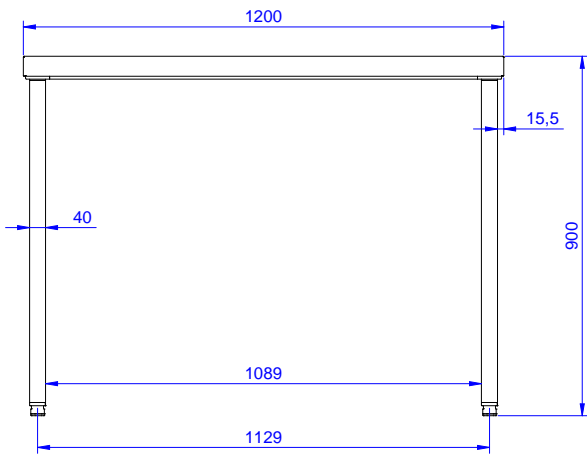

Ominaisuudet

- Ihanteellinen saarekkeeksi tai seläkkäin sijoiteuun
- Pöytään voidaan tilata lisävarusteena 400mm tai 600mm laatikot. Lisälaatikoita voidaan tilata jopa neljän laatikon sarjaan
- Pöytä testattu vakaaksi, tukevaksi ja luotettavaksi

Rakenne

- 50mm paksuinen työtaso on valmistettu 304 AISI teräksestä. Vedenkestävä alarakenne ja äänenvaimennus
- 400mm ja 600mm laatikot jotka mahdollista asentaa jopa 4 laatikon sarjaan, kolmella sivulla olevat sideputket ja pyöräsarja saatavilla lisävarusteena.
- 40mm paksu alahylly on saatavilla lisävarusteena ja se on helppo asentaa paikoilleen 200mm korkeudelle lattiasta. Alahylly on pakollinen laatikkosarjan kanssa.
- 40mm neliskulmaiset korkeusäädettävät jalat 304 AISI ruostumattomasta teräksestä
- Työtaso helposti asennettavissa jalkoihin ilman työkaluja
- Toimitetaan yhdessä paketissa
- Laaja valikoima hanoja moneen käyttötarkoitukseen
- 100mm korkea takareunan korotus on ihanteellinen sijoituksessa seinän viereen

Lisävarusteet

- Alahylly 1200mm pöytään PNC 855145
- Pyöräsarja pöydille, 4kpl PNC 855150
100mm pyörää joista kahdessa lukko. (Pöydän korkeus pyörillä 993mm)
- Sideputket 1200mm pöytään, putket kolmelle sivulle PNC 855152
- Laatikko GN 1/1, 400mm PNC 855280
- Laatikko 600mm PNC 855281
- Lisälaatikko 600mm (2-4 laatikon sarjaan) PNC 855295
- Lisälaatikko GN 1/1 400mm (2-4 laatikon sarjaan) PNC 855298

HYVÄKSYNTÄ: _____

Edestä

Sivulta

Päältä

Avaintieto

Ulkomitat, leveys:	1200 mm
132724 (TG1200PN)	
Ulkomitat, syvyys:	700 mm
Ulkomitat, korkeus:	900 mm
Työtason paksuus	50 mm
Nettopaino:	40 kg