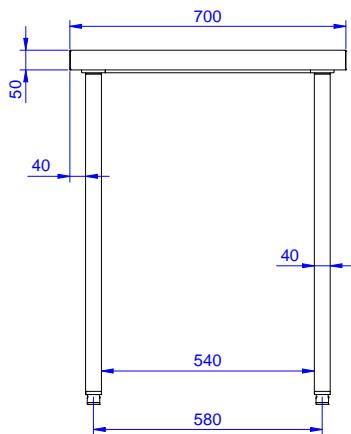

Ominaisuudet

- Ihanteellinen saarekkeeksi tai seläkkäin sijoiteuun
- Pöytään voidaan tilata lisävarusteena 400mm tai 600mm laatikot. Lisälaatikoita voidaan tilata jopa neljän laatikon sarjaan
- Pöytä testattu vakaaksi, tukevaksi ja luotettavaksi

Rakenne

- 50mm paksuinen työtaso on valmistettu 304 AISI teräksestä. Vedenkestävä alarakenne ja äänenvaimennus
- 400mm ja 600mm laatikot jotka mahdollista asentaa jopa 4 laatikon sarjaan, kolmella sivulla olevat sideputket ja pyöräsarja saatavilla lisävarusteena.
- 40mm paksu alahylly on saatavilla lisävarusteena ja se on helppo asentaa paikoilleen 200mm korkeudelle lattiasta. Alahylly on pakollinen laatikkosarjan kanssa.
- 40mm neliskulmaiset korkeusäädettävät jalat 304 AISI ruostumattomasta teräksestä
- Työtaso helposti asennettavissa jalkoihin ilman työkaluja
- Toimitetaan yhdessä paketissa
- Laaja valikoima hanoja moneen käyttötarkoitukseen
- 100mm korkea takareunan korotus on ihanteellinen sijoituksessa seinän viereen

Lisävarusteet

- Alahylly 1200mm pöytään PNC 855145
- Pyöräsarja pöydille, 4kpl PNC 855150
100mm pyörää joista kahdessa lukko. (Pöydän korkeus pyörillä 993mm)
- Sideputket 1200mm pöytään, putket kolmelle sivulle PNC 855152
- Laatikko GN 1/1, 400mm PNC 855280
- Laatikko 600mm PNC 855281
- Lisälaatikko 600mm (2-4 laatikon sarjaan) PNC 855295
- Lisälaatikko GN 1/1 400mm (2-4 laatikon sarjaan) PNC 855298

HYVÄKSYNTÄ: _____

Edestä

Sivulta

Päältä

Avaintieto

Ulkomitat, leveys:	1200 mm
132724 (TG1200PN)	
Ulkomitat, syvyys:	700 mm
Ulkomitat, korkeus:	900 mm
Työtason paksuus	50 mm
Nettopaino:	40 kg